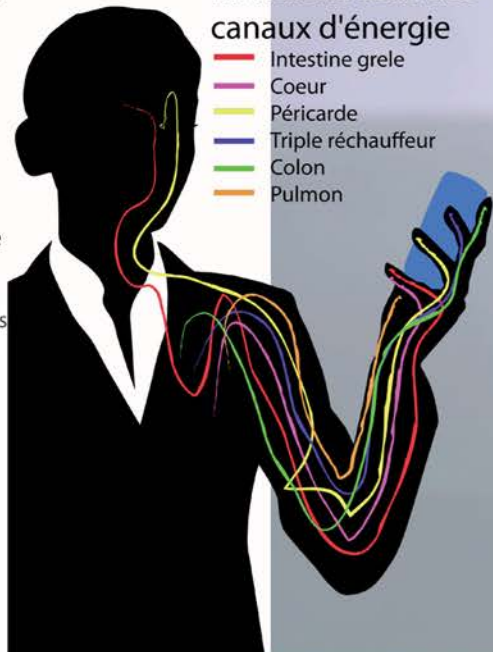

Méridiens sont des canaux d'énergie

- Intestine grele
- Coeur
- Péricarde
- Triple réchauffeur
- Colon
- Pulmon

Les éléments naturels sont attachés sous le patch.

Protection contre les Ordinateurs portable et les Tablettes

Votre corps énergétique est aussi agressé par les tablettes et les ordinateurs portables, surtout lorsqu'ils sont connectés sans fil - WIFI par exemple -.

Les patches ACMOSMOG vous protégeront aussi, pendant 12 mois, contre la nocivité bioénergétique de ces appareils.

Nous sommes aujourd'hui environnés de toutes sortes d'appareils émettant des ondes électromagnétiques. Téléphones portables ou sans fil, ordinateurs portables ou fixes, réseaux WIFI, tablettes numériques,...

L'ensemble de ces émissions, d'origines variées, est globalement appelé Electrosmog.

Leurs fréquences sont proches de celles utilisées naturellement par nos cellules pour communiquer entre elles, et assurer notre équilibre. C'est la raison pour laquelle elles sont néfastes pour la santé humaine et l'environnement.